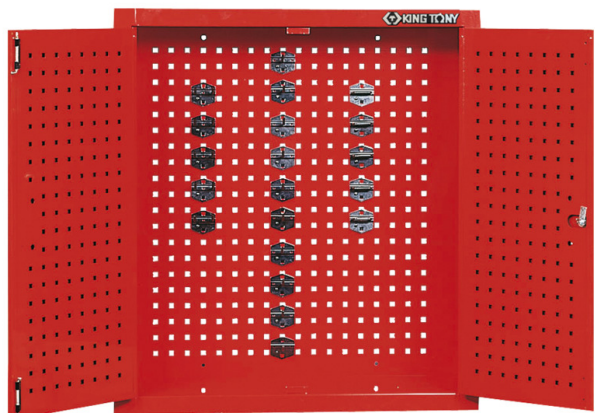

Armario mural de taller

Armario mural de taller

[Read More](#)

SKU: ING87201

Price: Consúltenos [Contacto](#)

Stock: instock

Categories: [Sistemas de organización](#), [Soportes y clasificadores](#)

Tags: [HERRAMIENTAS VARIAS](#)

Product Description

87201 / ING87201 / EAN: Apertura de las puertas a 180º Cierre centralizado con llave
Posibilidad de bloquear sólo la puerta izquierda (sólo 1 puerta abierta de las 2) Suministrado con 20 ganchos