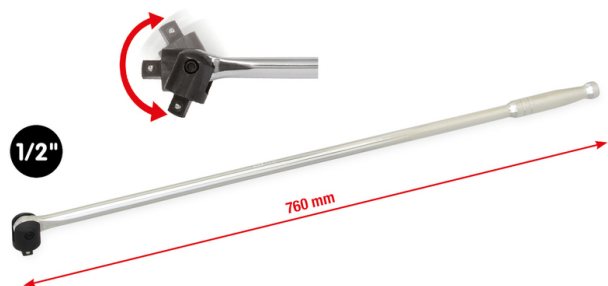

## Mango insertable articulado CHROMEplus®

Mango insertable articulado CHROMEplus®

[Read More](#)

**SKU:** H9181293

**Price:** 56,65 € sin IVA

**Stock:** instock

**Categories:** [Herramientas](#), [Juegos de toklé y accesorios](#)

### Product Description

**918.1293 / H9181293 / EAN: 4042146086902** Accionamiento cuadrado según DIN 3120 / ISO 1174 con bola de enclavamiento Ideal para lugares de difícil acceso Protege las carracas y llaves dinamométricas contra sobrecargas Cabezal bruñido Cromado de alto brillo Cromo vanadio