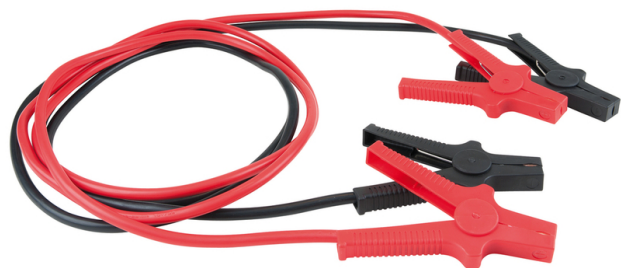

Juego de cables de ayuda de arranque Ø25mm

Juego de cables de ayuda de arranque Ø25mm

[Read More](#)

SKU: H5501754

Price: Consúltenos [Contacto](#)

Stock: instock

Categories: [Bornes y cajas de conexiones,](#)
[Electricidad](#)

Tags: [HERRAMIENTAS KS TOOLS](#)

Product Description

550.1754 / H5501754 / EAN: 4042146579862 Versión de alta calidad para el uso intensivo diario en el taller Adecuado para 12 y 24 voltios Ideal para motores de gasolina y diésel, de turismos a vehículos industriales Con terminales de batería aislados y robustos para una óptima conductividad CCA (aluminio revestido de cobre) Con su práctica bolsa de transporte, se guarda fácilmente tras el uso Áreas de aplicación: Motos, turismos, furgonetas pequeñas, autocaravanas, embarcaciones, carretillas elevadoras, vehículos industriales y maquinaria agrícola