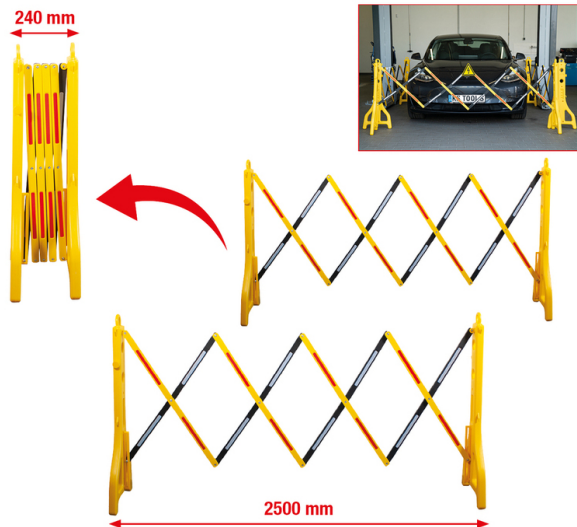

Barrera de tijera de plástico, 240 - 2500 mm, 2 pzs

Barrera de tijera de plástico, 240 - 2500 mm, 2 pzs

[Read More](#)

SKU: H1171545

Price: 173,85 € sin IVA

Stock: instock

Categories: [Elementos de seguridad e higiene,](#)
[Señalización](#)

Tags: [HERRAMIENTAS KS TOOLS](#)

Product Description

117.1545 / H1171545 / EAN: 4042146857304 Ideal para delimitar zonas peligrosas o con acceso restringido Apoyo seguro gracias a las patas rellenas, por ejemplo, con arena Perfecto efecto de advertencia gracias a esta barrera de tijera en negro y amarillo con reflectores Ajuste de anchura variable de hasta 2500 mm Solo 24 cm plegado, por lo que se guarda en un espacio reducido Peso propio muy reducido para un transporte sencillo Se suministra por parejas De plástico PE