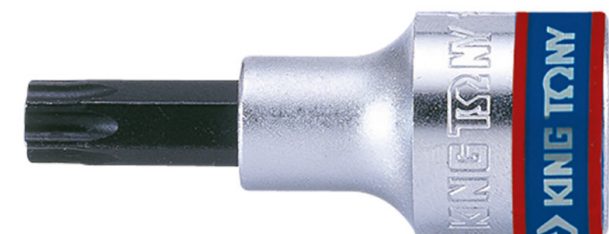

### Product Description

**911.0916 / H9110916 / EAN: 4042146043998** Cuadrado conductor interior según normas DIN 3121 / ISO 1174 Versión larga De impacto Fosfatado Cromo-molibdeno

[youtube][youtube]

[Más información](#)

## Vaso con punta TORX® 3/8"

Vaso con punta TORX® 3/8"

[Read More](#)

**SKU:** VasoPuntaTorx3/8

**Price:** Consúltenos [Contacto](#)

**Stock:** instock

**Categories:** [Herramientas](#), [Herramientas para Torx y Torx de seguridad](#)

### Product Description

**302308 / IN302308 / EAN:** DIN 3120 Punta tratamiento S2 Acabado Cromado Pulido

[youtube][youtube]

[Más información](#)

---