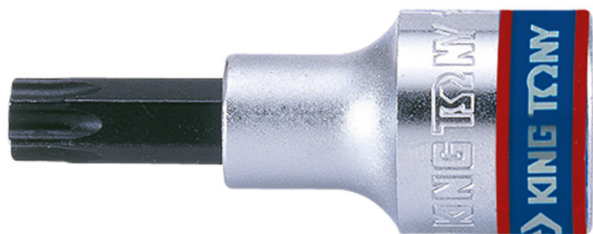

### Product Description

**911.0916 / H9110916 / EAN: 4042146043998** Cuadrado conductor interior según normas DIN 3121 / ISO 1174 Versión larga De impacto Fosfatado Cromo-molibdeno

[youtube][youtube]

[Más información](#)

## Vaso con punta TORX® 3/8"

Vaso con punta TORX® 3/8"

[Read More](#)

**SKU:** VasoPuntaTorx3/8

**Price:** Consúltenos [Contacto](#)

**Stock:** instock

**Categories:** [Herramientas](#), [Herramientas para Torx y Torx de seguridad](#)

### Product Description

**302308 / IN302308 / EAN:** DIN 3120 Punta tratamiento S2 Acabado Cromado Pulido

[youtube][youtube]

[Más información](#)

---