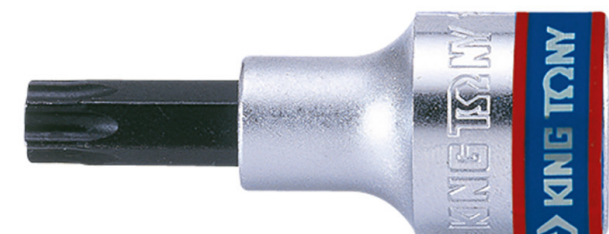

Llave de vaso de impacto con punta para tornillos Torx, larga

Llave de vaso de impacto con punta para tornillos Torx, larga

[Read More](#)

SKU: LlaveVasoImpactoPuntaTorx

Price: Consúltenos [Contacto](#)

Stock: instock

Categories: [Herramienta de impacto](#), [Herramientas](#)

Tags: [HERRAMIENTAS KS TOOLS](#)

Product Description

911.0916 / H9110916 / EAN: 4042146043998 Cuadrado conductor interior según normas DIN 3121 / ISO 1174 Versión larga De impacto Fosfatado Cromo-molibdeno

[youtube][youtube]

[Más información](#)

Vaso con punta TORX® 3/8"

Vaso con punta TORX® 3/8"

[Read More](#)

SKU: VasoPuntaTorx3/8

Price: Consúltenos [Contacto](#)

Stock: instock

Categories: [Herramientas](#), [Herramientas para Torx y Torx de seguridad](#)

Tags: [HERRAMIENTAS VARIAS](#)

Product Description

302308 / IN302308 / EAN: DIN 3120 Punta tratamiento S2 Acabado Cromado Pulido