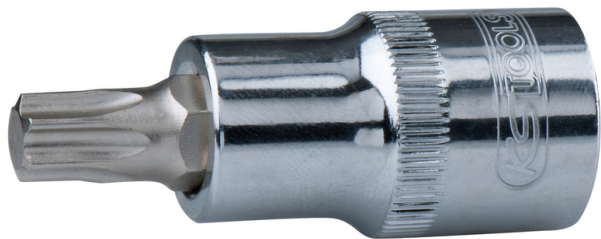

## Llave de vaso con punta Torx

Llave de vaso con punta Torx

[Read More](#)

**SKU:** H9181625

**Price:** Consúltenos [Contacto](#)

**Stock:** instock

**Categories:** [Destornilladores](#), [Herramientas](#)

### Product Description

**918.1625 / H9181625 / EAN: 4042146131213** Torx Cuadrado conductor interior según normas DIN 3120 / ISO 1174 con ranura de captura de bola Con inserto de punta niquelado montado a presión Para accionamiento manual Cromado de alto brillo Cromo vanadio

### Product Description

**911.3651 / H9113651 / EAN: 4042146553862** PAQUETE 5 UNIDADES Largo 25 mm Torx  
Con hexágono conductor exterior según normas DIN 3126 / ISO 1173 - C 6,3 Para trabajo manual o atornilladores eléctricos Ideal para uniones roscadas en la manufactura y la industria Tratamiento ultraduro Especial para cargas prolongadas en el atornillamiento en serie Tratamiento de nitruro de titanio Acero especial para herramientas