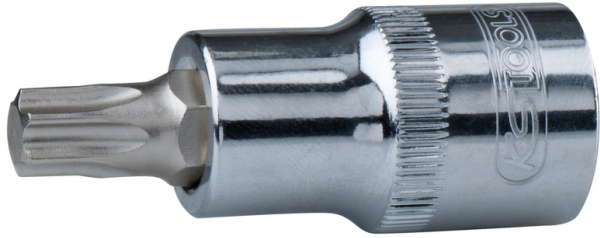

## Llave de vaso con punta Torx

Llave de vaso con punta Torx

[Read More](#)

**SKU:** H9181625

**Price:** Consúltenos [Contacto](#)

**Stock:** instock

**Categories:** [Destornilladores](#), [Herramientas](#)

### Product Description

**918.1625 / H9181625 / EAN: 4042146131213** Torx Cuadrado conductor interior según normas DIN 3120 / ISO 1174 con ranura de captura de bola Con inserto de punta niquelado montado a presión Para accionamiento manual Cromado de alto brillo Cromo vanadio

### Product Description

**911.3651 / H9113651 / EAN: 4042146553862** PAQUETE 5 UNIDADES Largo 25 mm Torx  
Con hexágono conductor exterior según normas DIN 3126 / ISO 1173 - C 6,3 Para trabajo manual o atornilladores eléctricos Ideal para uniones roscadas en la manufactura y la industria Tratamiento ultraduro Especial para cargas prolongadas en el atornillamiento en serie Tratamiento de nitruro de titanio Acero especial para herramientas