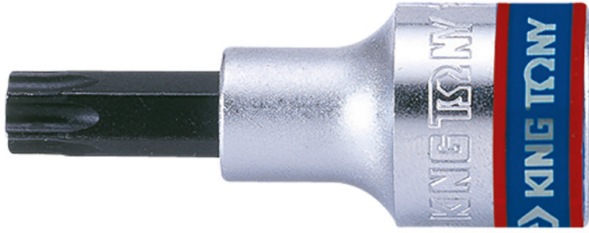

## Product Description

**203308 / IN203308 / EAN:** DIN 3120 Punta tratamiento S2 Acabado Cromado Pulido

[youtube][youtube]

[Más información](#)

---

## Vaso con punta TORX® 3/8"

Vaso con punta TORX® 3/8"

[Read More](#)

**SKU:** VasoPuntaTorx3/8

**Price:** Consúltenos [Contacto](#)

**Stock:** instock

**Categories:** [Herramientas](#), [Herramientas para Torx y Torx de seguridad](#)