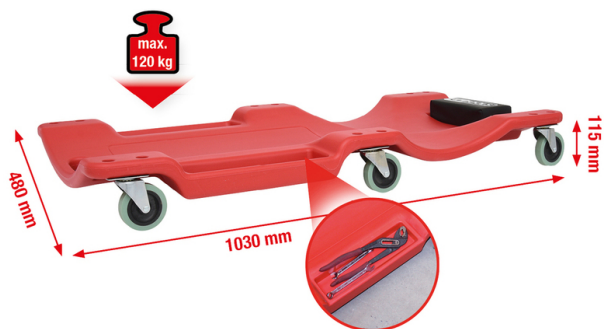

Camilla móvil

Camilla móvil

[Read More](#)

SKU: H5008090

Price: 83,00 € sin IVA

Stock: instock

Categories: [Equipamiento taller mecánico](#),
[Equipamientos de taller](#)

Tags: [HERRAMIENTAS KS TOOLS](#)

Product Description

500.8090 / H5008090 / EAN: 4042146204597 Reposacabezas acolchado Con zonas de brazos conformadas para una óptima libertad de movimientos Con compartimentos laterales para herramientas Seis ruedas pivotantes de PVC con rodamientos de bolas Fácil limpieza Carga máxima 120 kg Construcción maciza de plástico