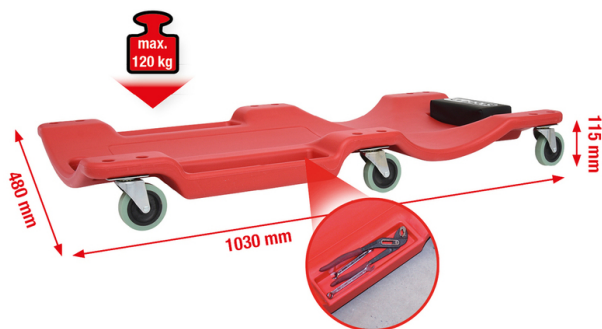

Camilla móvil

Camilla móvil

[Read More](#)

SKU: H5008090

Price: 83,00 € sin IVA

Stock: instock

Categories: [Equipamiento taller mecánico](#),
[Equipamientos de taller](#)

Tags: [HERRAMIENTAS KS TOOLS](#)

Product Description

500.8090 / H5008090 / EAN: 4042146204597 Reposacabezas acolchado Con zonas de brazos conformadas para una óptima libertad de movimientos Con compartimentos laterales para herramientas Seis ruedas pivotantes de PVC con rodamientos de bolas Fácil limpieza Carga máxima 120 kg Construcción maciza de plástico