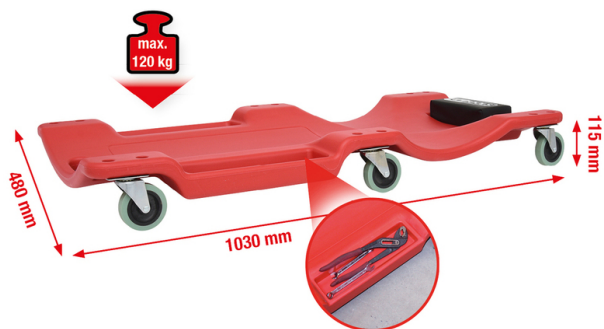

## Camilla móvil

Camilla móvil

[Read More](#)

**SKU:** H5008090

**Price:** 83,00 € sin IVA

**Stock:** instock

**Categories:** [Equipamiento taller mecánico](#),  
[Equipamientos de taller](#)

**Tags:** [HERRAMIENTAS KS TOOLS](#)

### Product Description

**500.8090 / H5008090 / EAN: 4042146204597** Reposacabezas acolchado Con zonas de brazos conformadas para una óptima libertad de movimientos Con compartimentos laterales para herramientas Seis ruedas pivotantes de PVC con rodamientos de bolas Fácil limpieza Carga máxima 120 kg Construcción maciza de plástico