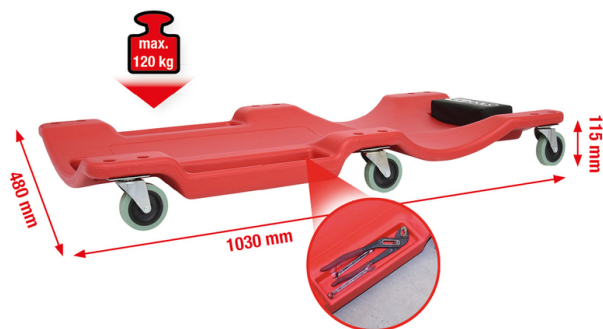

Camilla móvil

Camilla móvil

[Read More](#)

SKU: H5008090

Price: 83,00 € sin IVA

Stock: instock

Categories: [Equipamiento taller mecánico](#),
[Equipamientos de taller](#)

Tags: [HERRAMIENTAS KS TOOLS](#)

Product Description

500.8090 / H5008090 / EAN: 4042146204597 Reposacabezas acolchado Con zonas de brazos conformadas para una óptima libertad de movimientos Con compartimentos laterales para herramientas Seis ruedas pivotantes de PVC con rodamientos de bolas Fácil limpieza Carga máxima 120 kg Construcción maciza de plástico