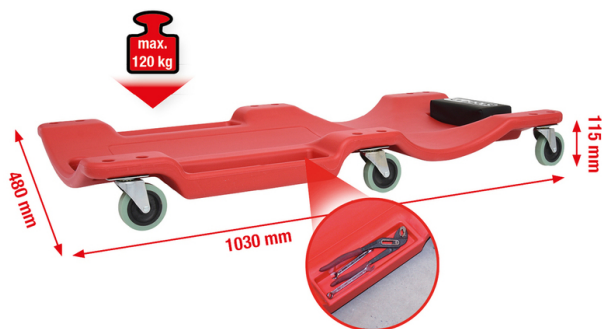

## Camilla móvil

Camilla móvil

[Read More](#)

**SKU:** H5008090

**Price:** 83,00 € sin IVA

**Stock:** instock

**Categories:** [Equipamiento taller mecánico](#),  
[Equipamientos de taller](#)

**Tags:** [HERRAMIENTAS KS TOOLS](#)

### Product Description

**500.8090 / H5008090 / EAN: 4042146204597** Reposacabezas acolchado Con zonas de brazos conformadas para una óptima libertad de movimientos Con compartimentos laterales para herramientas Seis ruedas pivotantes de PVC con rodamientos de bolas Fácil limpieza Carga máxima 120 kg Construcción maciza de plástico