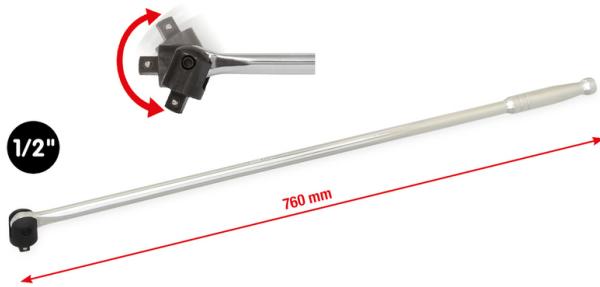

## Mango insertable articulado CHROMEplus®

Mango insertable articulado CHROMEplus®

[Read More](#)

**SKU:** H9181293

**Price:** 56,65 € sin IVA

**Stock:** instock

**Categories:** [Herramientas](#), [Juegos de toklé y accesorios](#)

### Product Description

**918.1293 / H9181293 / EAN: 4042146086902** Accionamiento cuadrado según DIN 3120 / ISO 1174 con bola de enclavamiento Ideal para lugares de difícil acceso Protege las carracas y llaves dinamométricas contra sobrecargas Cabezal bruñado Cromado de alto brillo Cromo vanadio