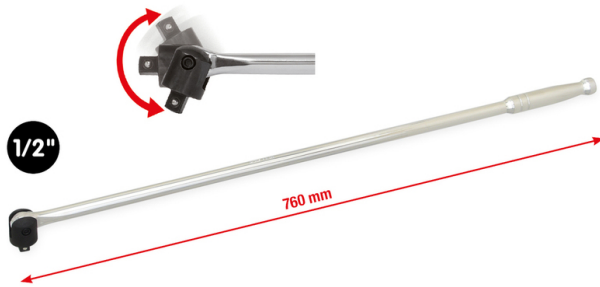

Mango insertable articulado CHROMEplus®

Mango insertable articulado CHROMEplus®

[Read More](#)

SKU: H9181293

Price: 56,65 € sin IVA

Stock: instock

Categories: [Herramientas](#), [Juegos de toklé y accesorios](#)

Tags: [HERRAMIENTAS KS TOOLS](#)

Product Description

918.1293 / H9181293 / EAN: 4042146086902 Accionamiento cuadrado según DIN 3120 / ISO 1174 con bola de enclavamiento Ideal para lugares de difícil acceso Protege las carracas y llaves dinamométricas contra sobrecargas Cabezal bruñado Cromado de alto brillo Cromo vanadio