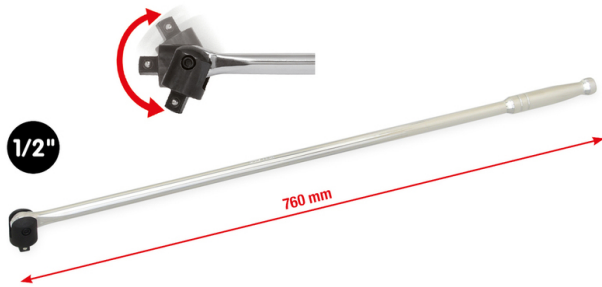

## Mango insertable articulado CHROMEplus®

Mango insertable articulado CHROMEplus®

[Read More](#)

**SKU:** H9181293

**Price:** 56,65 € sin IVA

**Stock:** instock

**Categories:** [Herramientas](#), [Juegos de toklé y accesorios](#)

### Product Description

**918.1293 / H9181293 / EAN: 4042146086902** Accionamiento cuadrado según DIN 3120 / ISO 1174 con bola de enclavamiento Ideal para lugares de difícil acceso Protege las carracas y llaves dinamométricas contra sobrecargas Cabezal bruñado Cromado de alto brillo Cromo vanadio