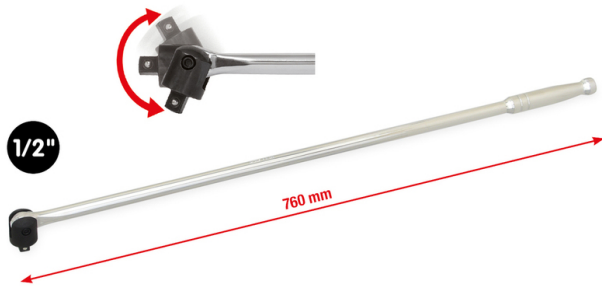

## Mango insertable articulado CHROMEplus®

Mango insertable articulado CHROMEplus®

[Read More](#)

**SKU:** H9181293

**Price:** 56,65 € sin IVA

**Stock:** instock

**Categories:** [Herramientas](#), [Juegos de toklé y accesorios](#)

### Product Description

**918.1293 / H9181293 / EAN: 4042146086902** Accionamiento cuadrado según DIN 3120 / ISO 1174 con bola de enclavamiento Ideal para lugares de difícil acceso Protege las carracas y llaves dinamométricas contra sobrecargas Cabezal bruñido Cromado de alto brillo Cromo vanadio