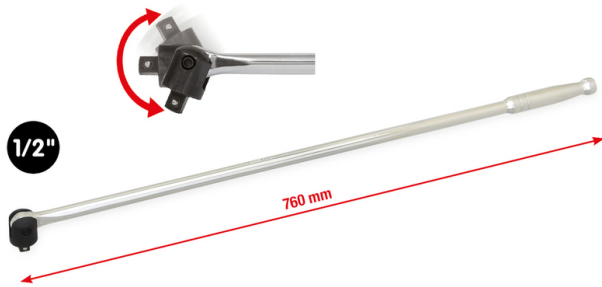

Mango insertable articulado CHROMEplus®

Mango insertable articulado CHROMEplus®

[Read More](#)

SKU: H9181293

Price: 56,65 € sin IVA

Stock: instock

Categories: [Herramientas](#), [Juegos de toklé y accesorios](#)

Tags: [HERRAMIENTAS KS TOOLS](#)

Product Description

918.1293 / H9181293 / EAN: 4042146086902 Accionamiento cuadrado según DIN 3120 / ISO 1174 con bola de enclavamiento Ideal para lugares de difícil acceso Protege las carracas y llaves dinamométricas contra sobrecargas Cabezal bruñido Cromado de alto brillo Cromo vanadio