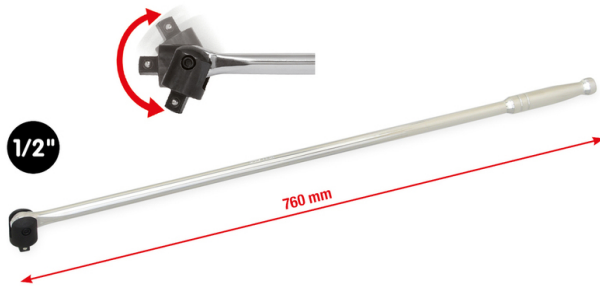

Mango insertable articulado CHROMEplus®

Mango insertable articulado CHROMEplus®

[Read More](#)

SKU: H9181293

Price: 56,65 € sin IVA

Stock: instock

Categories: [Herramientas](#), [Juegos de toklé y accesorios](#)

Tags: [HERRAMIENTAS KS TOOLS](#)

Product Description

918.1293 / H9181293 / EAN: 4042146086902 Accionamiento cuadrado según DIN 3120 / ISO 1174 con bola de enclavamiento Ideal para lugares de difícil acceso Protege las carracas y llaves dinamométricas contra sobrecargas Cabezal bruñido Cromado de alto brillo Cromo vanadio