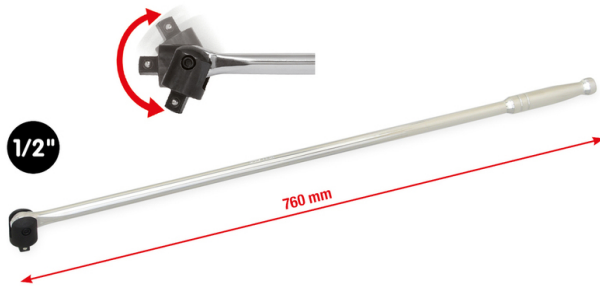

## Mango insertable articulado CHROMEplus®

Mango insertable articulado CHROMEplus®

[Read More](#)

**SKU:** H9181293

**Price:** 56,65 € sin IVA

**Stock:** instock

**Categories:** [Herramientas](#), [Juegos de toklé y accesorios](#)

### Product Description

**918.1293 / H9181293 / EAN: 4042146086902** Accionamiento cuadrado según DIN 3120 / ISO 1174 con bola de enclavamiento Ideal para lugares de difícil acceso Protege las carracas y llaves dinamométricas contra sobrecargas Cabezal bruñido Cromado de alto brillo Cromo vanadio