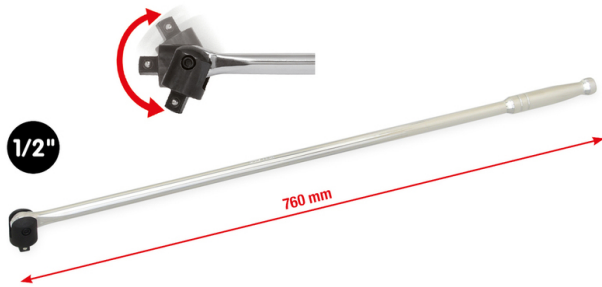

Mango insertable articulado CHROMEplus®

Mango insertable articulado CHROMEplus®

[Read More](#)

SKU: H9181293

Price: 56,65 € sin IVA

Stock: instock

Categories: [Herramientas](#), [Juegos de toklé y accesorios](#)

Tags: [HERRAMIENTAS KS TOOLS](#)

Product Description

918.1293 / H9181293 / EAN: 4042146086902 Accionamiento cuadrado según DIN 3120 / ISO 1174 con bola de enclavamiento Ideal para lugares de difícil acceso Protege las carracas y llaves dinamométricas contra sobrecargas Cabezal bruñado Cromado de alto brillo Cromo vanadio