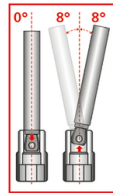

Categories: [Herramientas](#), [Llaves de apertura fija y móvil](#)

Tags: [HERRAMIENTAS KS TOOLS](#)

Product Description

517.0617 / H5170617 / EAN: 4042146078266 Perfil FlankTraction DIN 3113 forma A / ISO 3318 / ISO 7738 Posición de boca en ángulo de 15° Anillo en ángulo de 15° Cabezales pulidos Satinado mate Cromo vanadio

Categories: [Herramientas](#), [Juegos de toklé y accesorios](#)

Tags: [HERRAMIENTAS KS TOOLS](#)

1/2"

Product Description

911.1381 / H9111381 / EAN: 4042146172254 Cuadrado conductor interior según normas DIN 3120 / ISO 1174 con ranura de captura de bola Cuadrado conductor inclinable con retén de bola Ángulo de inclinación de 8° a todos los lados Para accionamiento manual Satinado mate Cromo vanadio