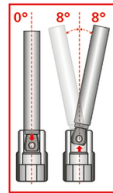

Categories: [Herramientas](#), [Llaves de apertura fija y móvil](#)

Tags: [HERRAMIENTAS KS TOOLS](#)

Product Description

517.0617 / H5170617 / EAN: 4042146078266 Perfil FlankTraction DIN 3113 forma A / ISO 3318 / ISO 7738 Posición de boca en ángulo de 15° Anillo en ángulo de 15° Cabeza pulidos Satinado mate Cromo vanadio

Categories: [Herramientas](#), [Juegos de toklé y accesorios](#)

Tags: [HERRAMIENTAS KS TOOLS](#)

1/2"

Product Description

911.1381 / H9111381 / EAN: 4042146172254 Cuadrado conductor interior según normas DIN 3120 / ISO 1174 con ranura de captura de bola Cuadrado conductor inclinable con retén de bola Ángulo de inclinación de 8° a todos los lados Para accionamiento manual Satinado mate Cromo vanadio