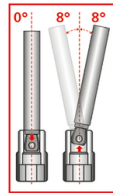

Product Description

517.0617 / H5170617 / EAN: 4042146078266 Perfil FlankTraction DIN 3113 forma A / ISO 3318 / ISO 7738 Posición de boca en ángulo de 15° Anillo en ángulo de 15° Cabezales pulidos Satinado mate Cromo vanadio

[youtube][youtube]

[Más información](#)

Prolongador inclinable

Prolongador inclinable

[Read More](#)

SKU: H9111381

Price: Consúltenos [Contacto](#)

Stock: instock

Categories: [Herramientas](#), [Juegos de toklé y accesorios](#)

Tags: [HERRAMIENTAS KS TOOLS](#)

1/2"

Product Description

911.1381 / H9111381 / EAN: 4042146172254 Cuadrado conductor interior según normas DIN 3120 / ISO 1174 con ranura de captura de bola Cuadrado conductor inclinable con retén de bola Ángulo de inclinación de 8° a todos los lados Para accionamiento manual Satinado mate Cromo vanadio

[youtube][youtube]

[Más información](#)