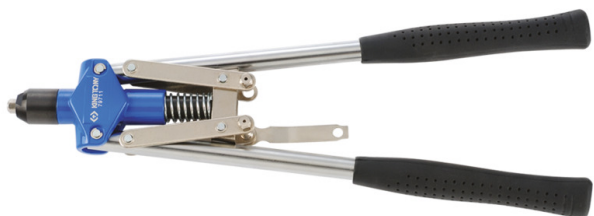

Mango Maneral para llaves de estrella Grandes Esfuerzos Golpe

Mango Maneral para llaves de estrella Grandes Esfuerzos Golpe

[Read More](#)

SKU: MangoLlaveEstrellaGolpe

Price: Consúltenos [Contacto](#)

Stock: instock

Categories: [Herramientas](#), [Llaves de apertura fija y móvil](#)

Tags: [HERRAMIENTAS VARIAS](#)

Product Description

111946 / IN111946 / EAN: Maneral para facilitar el esfuerzo Acabado Cromado Pulido
Extension Tube for item 10C0

[youtube][youtube]

[Más información](#)

Remachadora manual "A 2 manos"

Remachadora manual "A 2 manos"

[Read More](#)

SKU: ING79711

Price: Consúltenos [Contacto](#)

Stock: instock

Categories: [Herramientas](#), [Remachadoras](#)

Tags: [HERRAMIENTAS VARIAS](#)

Product Description

79711 / ING79711 / EAN: Cuerpo de aluminio forjado Para remache de Ø 3.2, 4, 4.8, 6.4 mm

[youtube][youtube]