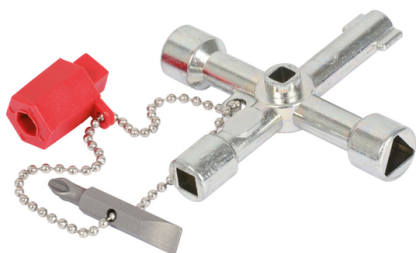

Product Description

106006 / IN106006 / EAN: DIN 3113 en métrico Ojo inclinado a 15º Cabeza de estrella bi-hexagonal Grosor reducido Acabado Cromado Pulido

[youtube][youtube]

[Más información](#)

Llave universal para armarios

Llave universal para armarios

[Read More](#)

SKU:

Price: 19,65 € - 21,15 € sin IVA

Stock: instock

Categories: [Equipamiento taller eléctrico](#), [Equipamientos de taller](#)

Tags: [HERRAMIENTAS KS TOOLS](#)

- 6 - 7 - 8 mm
- ▲ 9 mm
- 3 - 5 mm
- ⊕ PH 2
- ⊖ 7 mm

Product Description

130.1015 / H1301015 / EAN: 4042146146989 Con cadena Con adaptador para puntas

según norma DIN 3126 / C 6,3 Con llave de purga para calefacción Fundición a presión de cinc
[youtube][youtube]