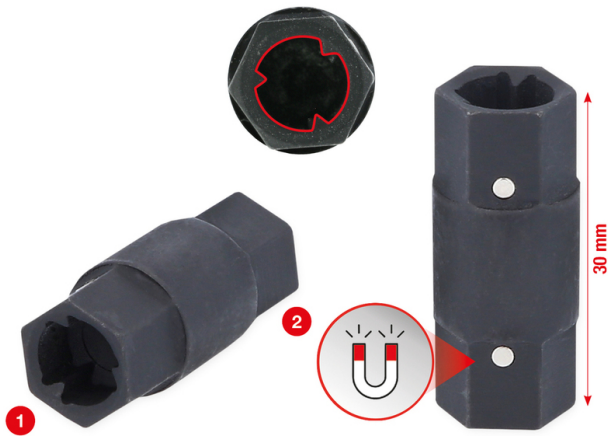

Llave de vaso especial 2 en 1 para abrazaderas de manguera con perfil de 3 puntos

Llave de vaso especial 2 en 1 para abrazaderas de manguera con perfil de 3 puntos

[Read More](#)

SKU: H1150915

Price: 5,80 € sin IVA

Stock: instock

Categories: [Herramientas](#), [Útiles para abrazaderas](#)

Tags: [HERRAMIENTAS KS TOOLS](#)

Product Description

115.0915 / H1150915 / EAN: 4042146911853 Ideal para el montaje y desmontaje de abrazaderas de manguera con perfil de 3 puntos / Tri-Point, por ejemplo, de la manguera de admisión de aire Llave de vaso intercambiable para abrazaderas de manguera de 30-45 mm y 60-80 mm Sin esta herramienta, resulta imposible abrir la abrazadera de la manguera sin dañarla Con imanes integrados Los imanes evitan la caída de la llave de vaso especial Manejo sencillo Pocos requisitos de espacio Con hexágono conductor de 11 mm Fosfatado Cromo vanadio