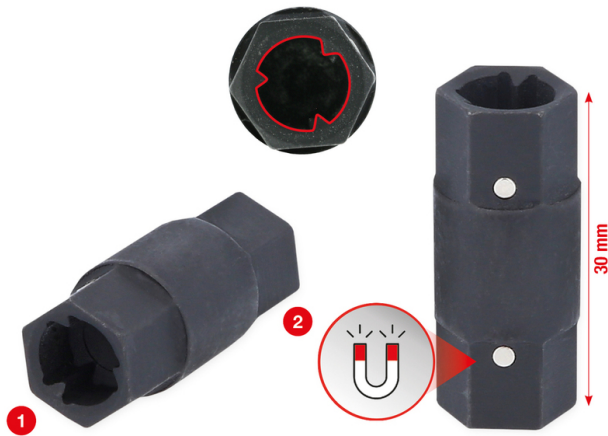

Llave de vaso especial 2 en 1 para abrazaderas de manguera con perfil de 3 puntos

Llave de vaso especial 2 en 1 para abrazaderas de manguera con perfil de 3 puntos

[Read More](#)

SKU: H1150915

Price: 5,80 € sin IVA

Stock: instock

Categories: [Herramientas](#), [Útiles para abrazaderas](#)

Tags: [HERRAMIENTAS KS TOOLS](#)

Product Description

115.0915 / H1150915 / EAN: 4042146911853 Ideal para el montaje y desmontaje de abrazaderas de manguera con perfil de 3 puntos / Tri-Point, por ejemplo, de la manguera de admisión de aire Llave de vaso intercambiable para abrazaderas de manguera de 30-45 mm y 60-80 mm Sin esta herramienta, resulta imposible abrir la abrazadera de la manguera sin dañarla Con imanes integrados Los imanes evitan la caída de la llave de vaso especial Manejo sencillo Pocos requisitos de espacio Con hexágono conductor de 11 mm Fosfatado Cromo vanadio