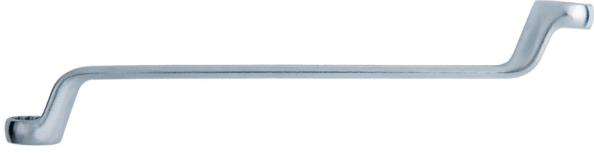

## Llave de estrella doble, acodada

Llave de estrella doble, acodada

[Read More](#)

**SKU:** H5170819

**Price:** Consúltenos [Contacto](#)

**Stock:** instock

**Categories:** [Herramientas](#), [Llaves de apertura fija y móvil](#)

### Product Description

**517.0819 / H5170819 / EAN: 4042146150191** Perfil FlankTraction DIN 838 / ISO 1085 / ISO 10104 / ISO 3318 Anillos acodados a 75° Perfil delgado Cabezales pulidos Satinado mate Cromo vanadio