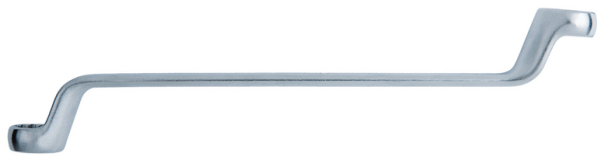

## Llave de estrella doble, acodada

Llave de estrella doble, acodada

[Read More](#)

**SKU:** H5170819

**Price:** Consúltenos [Contacto](#)

**Stock:** instock

**Categories:** [Herramientas](#), [Llaves de apertura fija y móvil](#)

### Product Description

**517.0819 / H5170819 / EAN: 4042146150191** Perfil FlankTraction DIN 838 / ISO 1085 / ISO 10104 / ISO 3318 Anillos acodados a 75° Perfil delgado Cabezales pulidos Satinado mate Cromo vanadio