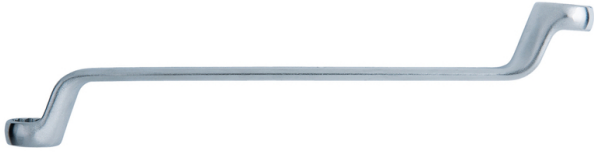

## Llave de estrella doble, acodada

Llave de estrella doble, acodada

[Read More](#)

**SKU:** H5170819

**Price:** Consúltenos [Contacto](#)

**Stock:** instock

**Categories:** [Herramientas](#), [Llaves de apertura fija y móvil](#)

### Product Description

**517.0819 / H5170819 / EAN: 4042146150191** Perfil FlankTraction DIN 838 / ISO 1085 / ISO 10104 / ISO 3318 Anillos acodados a 75° Perfil delgado Cabezales pulidos Satinado mate Cromo vanadio