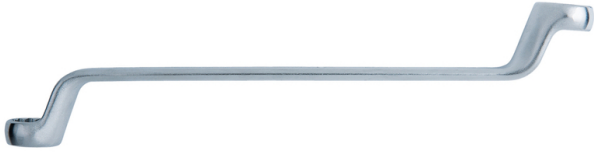

Llave de estrella doble, acodada

Llave de estrella doble, acodada

[Read More](#)

SKU: H5170819

Price: Consúltenos [Contacto](#)

Stock: instock

Categories: [Herramientas](#), [Llaves de apertura fija y móvil](#)

Tags: [HERRAMIENTAS KS TOOLS](#)

Product Description

517.0819 / H5170819 / EAN: 4042146150191 Perfil FlankTraction DIN 838 / ISO 1085 / ISO 10104 / ISO 3318 Anillos acodados a 75° Perfil delgado Cabezales pulidos Satinado mate Cromo vanadio