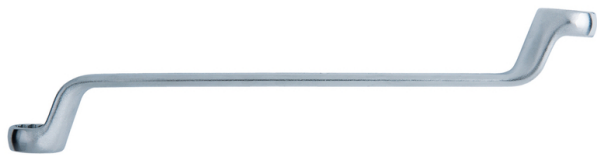

Llave de estrella doble, acodada

Llave de estrella doble, acodada

[Read More](#)

SKU: H5170819

Price: Consúltenos [Contacto](#)

Stock: instock

Categories: [Herramientas](#), [Llaves de apertura fija y móvil](#)

Tags: [HERRAMIENTAS KS TOOLS](#)

Product Description

517.0819 / H5170819 / EAN: 4042146150191 Perfil FlankTraction DIN 838 / ISO 1085 / ISO 10104 / ISO 3318 Anillos acodados a 75° Perfil delgado Cabezales pulidos Satinado mate Cromo vanadio