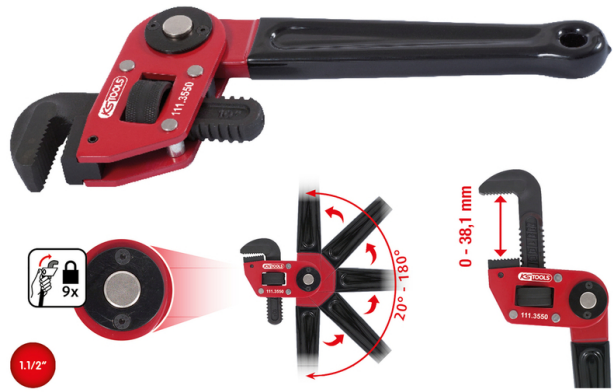

Llave Stillson con cabezal ajustable

Llave Stillson con cabezal ajustable

[Read More](#)

SKU: H1113550

Price: Consúltenos [Contacto](#)

Stock: instock

Categories: [Herramientas](#), [Llaves de apertura fija y móvil](#)

Tags: [HERRAMIENTAS KS TOOLS](#)

Product Description

111.3550 / H1113550 / EAN: 4042146513736 Tipo «Stillson» Cuerpo de fundición de aluminio Ajuste progresivo mediante tuerca moleteada Mango orientable en 160° Mango de aluminio