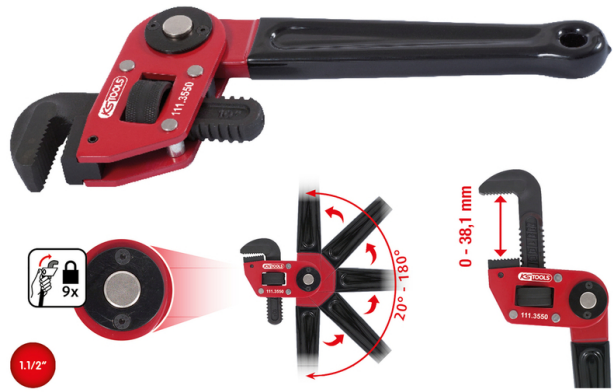

## Llave Stillson con cabezal ajustable

Llave Stillson con cabezal ajustable

[Read More](#)

**SKU:** H1113550

**Price:** Consúltenos [Contacto](#)

**Stock:** instock

**Categories:** [Herramientas](#), [Llaves de apertura fija y móvil](#)

### Product Description

**111.3550 / H1113550 / EAN: 4042146513736** Tipo «Stillson» Cuerpo de fundición de aluminio Ajuste progresivo mediante tuerca moleteada Mango orientable en 160° Mango de aluminio