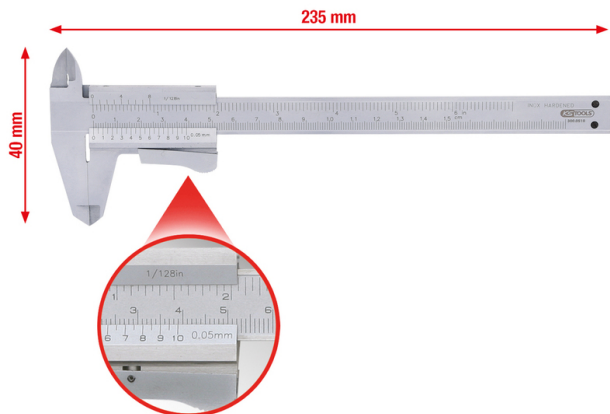

Pié de rey de bolsillo

Pié de rey de bolsillo

[Read More](#)

SKU: H3000510

Price: 29,00 € sin IVA

Stock: instock

Categories: [De longitud](#), [Equipos de medida](#)

Tags: [HERRAMIENTAS KS TOOLS](#)

Product Description

300.0510 / H3000510 / EAN: 4042146154496 Según norma DIN 862 Con fijación de momento Para mediciones exteriores, interiores, escalonadas y de profundidad Divisiones de escala en negro Rieles de medición con escala en mm y pulgadas Con tabla de roscas Totalmente templado y con mecanizado de precisión Acero inoxidable En funda de piel artificial

[youtube][youtube]

[Más información](#)