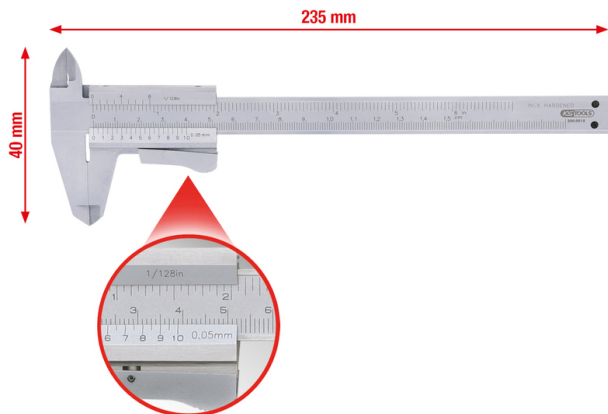

Pié de rey de bolsillo

Pié de rey de bolsillo

[Read More](#)

SKU: H3000510

Price: 29,00 € sin IVA

Stock: instock

Categories: [De longitud](#), [Equipos de medida](#)

Tags: [HERRAMIENTAS KS TOOLS](#)

Product Description

300.0510 / H3000510 / EAN: 4042146154496 Según norma DIN 862 Con fijación de momento Para mediciones exteriores, interiores, escalonadas y de profundidad Divisiones de escala en negro Rieles de medición con escala en mm y pulgadas Con tabla de roscas Totalmente templado y con mecanizado de precisión Acero inoxidable En funda de piel artificial

[youtube][youtube]

[Más información](#)