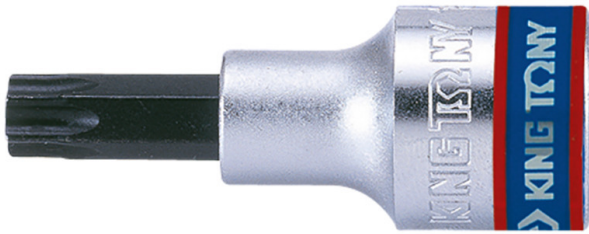

Product Description

302102 / IN302102 / EAN: DIN 5260/3120 Punta tratamiento S2 Acabado Cromado Pulido

[youtube][youtube]

[Más información](#)

Vaso con punta ranurada 3/8"

Vaso con punta ranurada 3/8"

[Read More](#)

[youtube][youtube]

[Más información](#)

Vaso con punta Ribe 3/8" largo 90 mm

Vaso con punta Ribe 3/8" largo 90 mm

[Read More](#)

SKU: VasoPuntaRibe

Price: Consúltenos [Contacto](#)

Stock: instock

Categories: [Herramientas](#), [Útiles motor](#)

Tags: [HERRAMIENTAS VARIAS](#)

Product Description

303905 / IN303905 / EAN: Punta tratamiento S2 Acabado Cromado Pulido

[youtube][youtube]

[Más información](#)

Tags: [HERRAMIENTAS VARIAS](#)

Product Description

302308 / IN302308 / EAN: DIN 3120 Punta tratamiento S2 Acabado Cromado Pulido

[youtube][youtube]

[Más información](#)

Vaso de impacto con punta TORX® 3/8" largo 55 mm