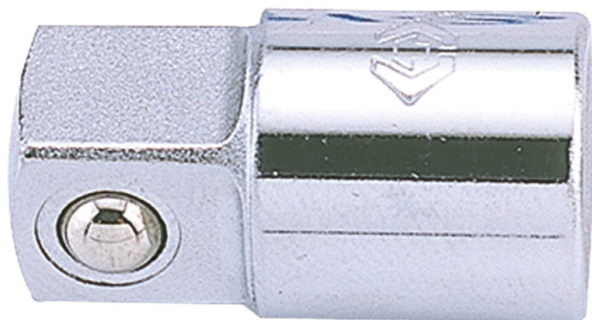

Adaptador aumentador

Adaptador aumentador

[Read More](#)

SKU: AdaptadorAumentador

Price: Consúltenos [Contacto](#)

Stock: instock

Categories: [Herramientas](#), [Juegos de toklé y accesorios](#)

Tags: [HERRAMIENTAS VARIAS](#)

Product Description

2813 / ING2813 / EAN: DIN 3123 Del cuadrado conductor 1/4" x 3/8" Para el uso de vasos 3/8" Acabado Cromado Pulido

[youtube][youtube]

[Más información](#)