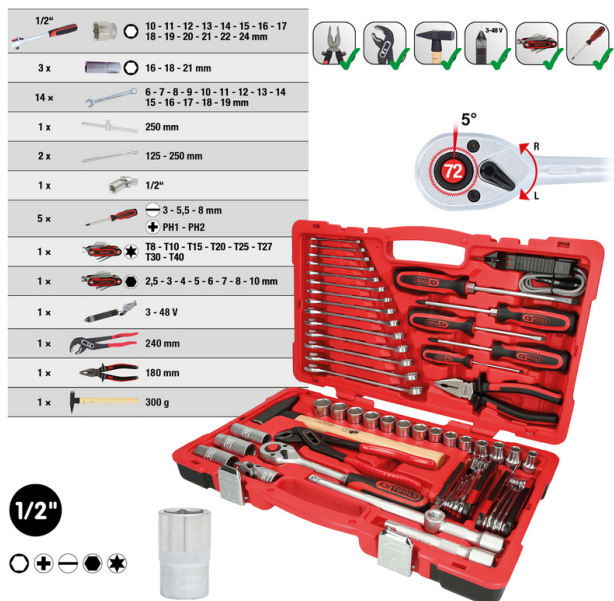

[youtube][/youtube]

[Más información](#)

Juego de herramientas universales, 149 pzs 1/4" + 1/2"

Juego de herramientas universales, 149 pzs 1/4" + 1/2"

[Read More](#)

SKU: H9110649

Price: 582,45 € sin IVA

Stock: instock

[youtube][/youtube]

[Más información](#)

Juego de herramientas universales, 47 pzs 1/2"

Juego de herramientas universales, 47 pzs 1/2"

[Read More](#)

SKU: H9400047

Price: 198,70 € sin IVA

Stock: instock