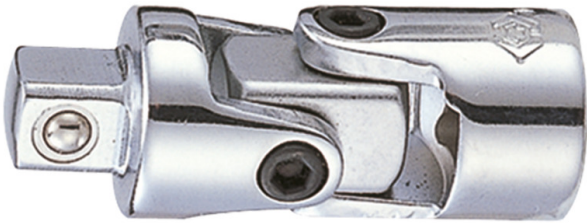

vasos 1/4" Par maxi: 62 Nm Acabado Cromado Pulido

[youtube][youtube]

[Más información](#)

Articulación Cardán universal

Articulación Cardán universal

[Read More](#)

SKU: ArticulacionCardan

Price: Consúltenos [Contacto](#)

Stock: instock

Categories: [Herramientas](#), [Juegos de toklé y accesorios](#)

Tags: [HERRAMIENTAS VARIAS](#)