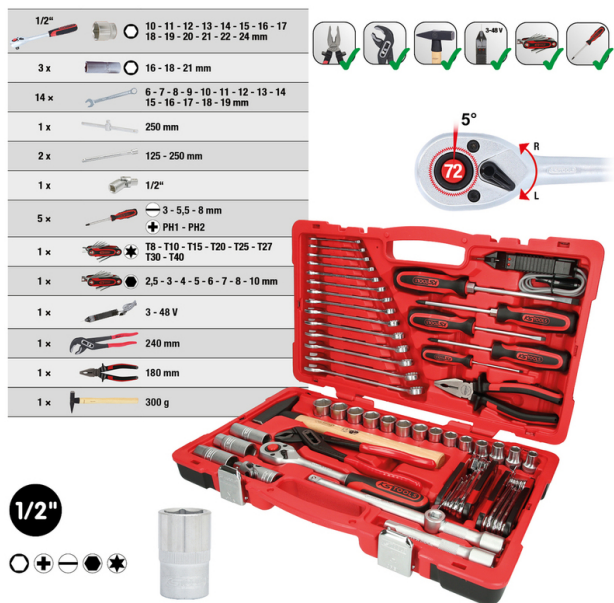

[youtube][youtube]

[Más información](#)

Juego de herramientas universales, 149 pzs 1/4" + 1/2"

Juego de herramientas universales, 149 pzs 1/4" + 1/2"

[Read More](#)

SKU: H9110649

Price: 582,45 € sin IVA

Stock: instock

[youtube][youtube]

[Más información](#)

Juego de herramientas universales, 47 pzs 1/2"

Juego de herramientas universales, 47 pzs 1/2"

[Read More](#)

SKU: H9400047

Price: 198,70 € sin IVA

Stock: instock