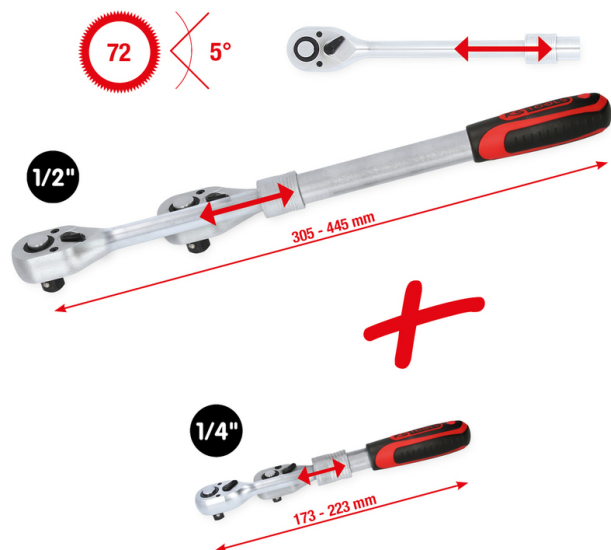

gracias a su tecnología de doble pasador Cabeza extremadamente estrecha 1/4" con mecanismo de carraca de dentado fino de 80 dientes 1/2" con mecanismo de carraca de dentado fino de 100 dientes Mango ergonómico de 2 componentes con zona elástica Satinado mate Cromo vanadio

[youtube][youtube]

[Más información](#)

Juego de carraca reversible SlimPOWER, 2 pzs 1/4"+1/2"

Juego de carraca reversible SlimPOWER, 2 pzs 1/4"+1/2"

[Read More](#)

SKU: H9200002

Price: 64,25 € sin IVA

Stock: instock

Categories: [Herramientas](#), [Juegos de toklé y accesorios](#)

Tags: [HERRAMIENTAS KS TOOLS](#)

Product Description

920.0002 / H9200002 / EAN: 4042146418314 Según DIN 3122 / ISO 3315 Accionamiento cuadrado según DIN 3120 / ISO 1174 con bola de enclavamiento Reversible Cabeza extremadamente estrecha Mecanismo de carraca de 72 dientes finos Con botón de presión de aflojamiento rápido en la carraca Mango ergonómico de 2 componentes con zona elástica Satinado muy fino Cromo vanadio

[youtube]https://youtu.be/UL39TSDBM_A[/youtube]

[Más información](#)

Juego de carracas reversibles telescópicas de 1/4" + 1/2", 2 pzs

Juego de carracas reversibles telescópicas de 1/4" + 1/2", 2 pzs

[Read More](#)