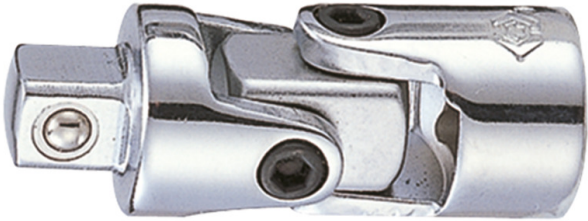

vasos 1/4" Par maxi: 62 Nm Acabado Cromado Pulido

[youtube][youtube]

[Más información](#)

Articulación Cardán universal

Articulación Cardán universal

[Read More](#)

SKU: ArticulacionCardan

Price: Consúltenos [Contacto](#)

Stock: instock

Categories: [Herramientas](#), [Juegos de toklé y accesorios](#)

Tags: [HERRAMIENTAS VARIAS](#)