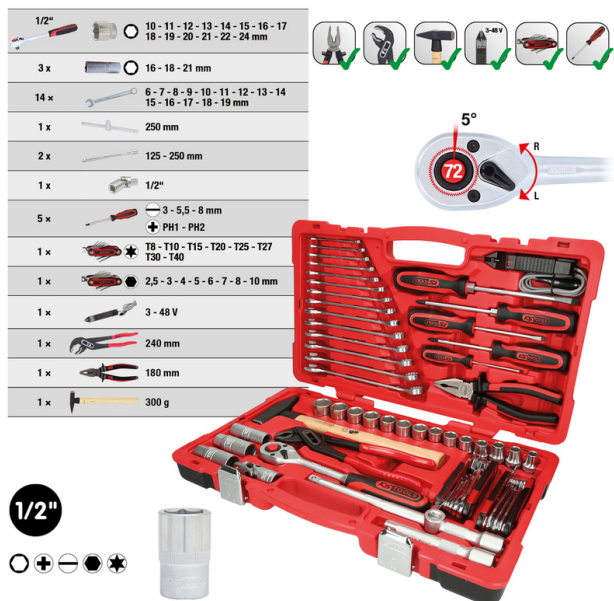

[youtube][youtube]

[Más información](#)

Juego de herramientas universales, 149 pzs 1/4" + 1/2"

Juego de herramientas universales, 149 pzs 1/4" + 1/2"

[Read More](#)

SKU: H9110649

Price: 582,45 € sin IVA

Stock: instock

[youtube][youtube]

[Más información](#)

Juego de herramientas universales, 47 pzs 1/2"

Juego de herramientas universales, 47 pzs 1/2"

[Read More](#)

SKU: H9400047

Price: 198,70 € sin IVA

Stock: instock