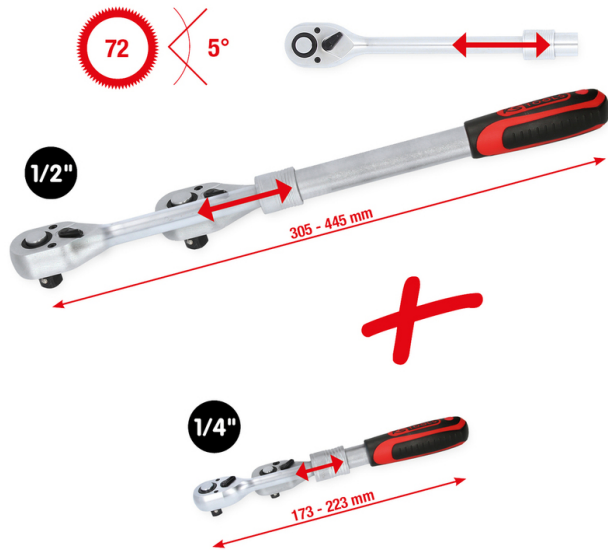

[youtube][youtube]

[Más información](#)

Juego de carraca reversible SlimPOWER, 2 pzs 1/4"+1/2"

Juego de carraca reversible SlimPOWER, 2 pzs 1/4"+1/2"

[Read More](#)

SKU: H9200002

Price: 64,25 € sin IVA

Stock: instock

Categories: [Herramientas](#), [Juegos de toklé y accesorios](#)

Tags: [HERRAMIENTAS KS TOOLS](#)

Product Description

920.0002 / H9200002 / EAN: 4042146418314 Según DIN 3122 / ISO 3315 Accionamiento cuadrado según DIN 3120 / ISO 1174 con bola de enclavamiento Reversible Cabeza extremadamente estrecha Mecanismo de carraca de 72 dientes finos Con botón de presión de aflojamiento rápido en la carraca Mango ergonómico de 2 componentes con zona elástica Satinado muy fino Cromo vanadio

[youtube]https://youtu.be/UL39TSDBM_A[/youtube]

[Más información](#)

Juego de carracas reversibles telescópicas de 1/4" + 1/2", 2 pzs

Juego de carracas reversibles telescópicas de 1/4" + 1/2", 2 pzs

[Read More](#)