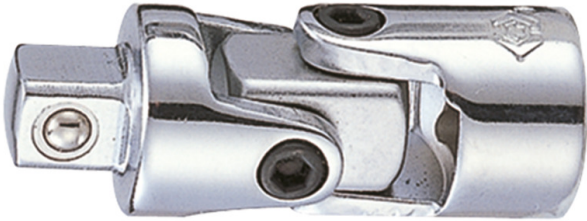

vasos 1/4" Par maxi: 62 Nm Acabado Cromado Pulido

[youtube][youtube]

[Más información](#)

Articulación Cardán universal

Articulación Cardán universal

[Read More](#)

SKU: ArticulacionCardan

Price: Consúltenos [Contacto](#)

Stock: instock

Categories: [Herramientas](#), [Juegos de toklé y accesorios](#)

Tags: [HERRAMIENTAS VARIAS](#)