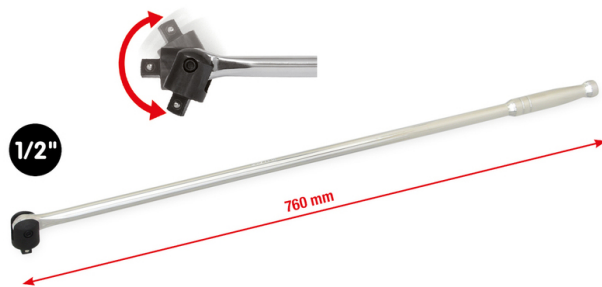

918.1292 / H9181292 / EAN: 4042146079126 Accionamiento cuadrado según DIN 3120 / ISO 1174 con bola de enclavamiento Ideal para lugares de difícil acceso Protege las carracas y llaves dinamométricas contra sobrecargas Cabezal bruñado Cromado de alto brillo Cromo vanadio

[youtube][youtube]

[Más información](#)

Mango insertable articulado CHROMEplus®

Mango insertable articulado CHROMEplus®

[Read More](#)

SKU: H9181293

Price: 56,65 € sin IVA

Stock: instock

Categories: [Herramientas](#), [Juegos de toklé y accesorios](#)

Tags: [HERRAMIENTAS KS TOOLS](#)

Product Description

918.1293 / H9181293 / EAN: 4042146086902 Accionamiento cuadrado según DIN 3120 / ISO 1174 con bola de enclavamiento Ideal para lugares de difícil acceso Protege las carracas y llaves dinamométricas contra sobrecargas Cabezal bruñado Cromado de alto brillo Cromo vanadio

[youtube][youtube]

[Más información](#)