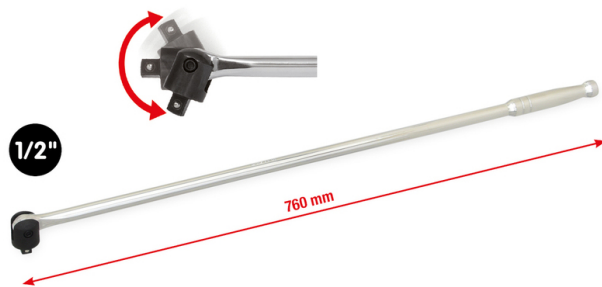

918.1292 / H9181292 / EAN: 4042146079126 Accionamiento cuadrado según DIN 3120 / ISO 1174 con bola de enclavamiento Ideal para lugares de difícil acceso Protege las carracas y llaves dinamométricas contra sobrecargas Cabezal bruñido Cromado de alto brillo Cromo vanadio

[youtube][youtube]

[Más información](#)

Mango insertable articulado CHROMEplus®

Mango insertable articulado CHROMEplus®

[Read More](#)

SKU: H9181293

Price: 56,65 € sin IVA

Stock: instock

Categories: [Herramientas](#), [Juegos de toklé y accesorios](#)

Tags: [HERRAMIENTAS KS TOOLS](#)

Product Description

918.1293 / H9181293 / EAN: 4042146086902 Accionamiento cuadrado según DIN 3120 / ISO 1174 con bola de enclavamiento Ideal para lugares de difícil acceso Protege las carracas y llaves dinamométricas contra sobrecargas Cabezal bruñido Cromado de alto brillo Cromo vanadio

[youtube][youtube]

[Más información](#)