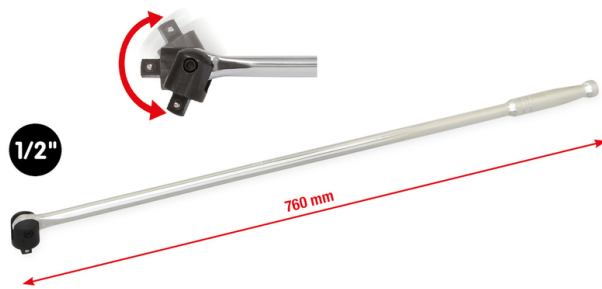

918.1292 / H9181292 / EAN: 4042146079126 Accionamiento cuadrado según DIN 3120 / ISO 1174 con bola de enclavamiento Ideal para lugares de difícil acceso Protege las carracas y llaves dinamométricas contra sobrecargas Cabezal bruñado Cromado de alto brillo Cromo vanadio

[youtube][youtube]

[Más información](#)

Mango insertable articulado CHROMEplus®

Mango insertable articulado CHROMEplus®

[Read More](#)

SKU: H9181293

Price: 56,65 € sin IVA

Stock: instock

Categories: [Herramientas](#), [Juegos de toklé y accesorios](#)

Tags: [HERRAMIENTAS KS TOOLS](#)

Product Description

918.1293 / H9181293 / EAN: 4042146086902 Accionamiento cuadrado según DIN 3120 / ISO 1174 con bola de enclavamiento Ideal para lugares de difícil acceso Protege las carracas y llaves dinamométricas contra sobrecargas Cabezal bruñado Cromado de alto brillo Cromo vanadio

[youtube][youtube]

[Más información](#)