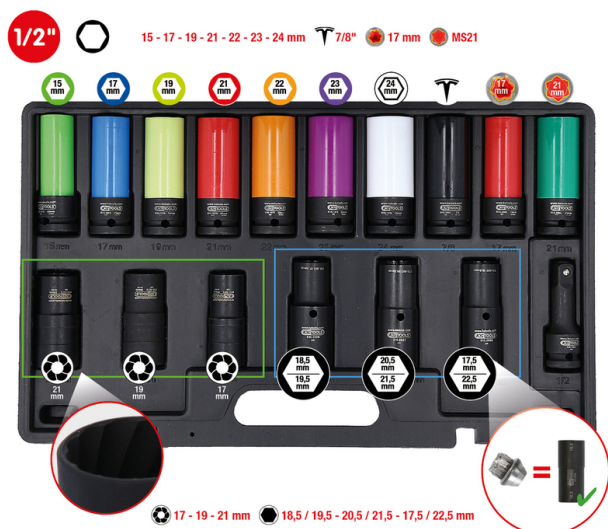

Juego de llaves de vaso de impacto especiales MASTER de 1/2" para pernos de rueda, 17 pzs

Juego de llaves de vaso de impacto especiales MASTER de 1/2" para pernos de rueda, 17 pzs

[Read More](#)

SKU: H5150885

Price: 177,90 € sin IVA

Stock: instock

Categories: [Herramientas](#), [Útiles frenos y neumáticos](#)

Tags: [HERRAMIENTAS KS TOOLS](#)

Product Description

515.0885 / H5150885 / EAN: 4042146878958 Composición especial para el montaje y desmontaje de pernos de rueda tanto intactos como dañados Perfil doble - Llaves de vaso de extracción con un perfil de ranura en espiral fino y grueso Perfil regenerador especial con autoagarre y ranuras de ataque en espiral Para aflojar tornillos y tuercas muy deteriorados Ideal si el embellecedor metálico falta o está dañado Cuadrado conductor interior según normas DIN 3121 / ISO 1174 Con funda exterior de plástico para no dañar las llantas de aluminio Codificación por colores según el diámetro de cada llave Con medida especial para Tesla Con perfil especial para Mercedes, Hyundai y Kia Fosfatado Cromo-molibdeno En un resistente maletín de plástico Áreas de aplicación: Ford B-Max, S-Max, C-Max, EcoSport, Fiesta, Focus, Grand C-Max, KA, Kuga, Mondeo, Puma, Ranger, Transit y Tourneo

[youtube][youtube]

[Más información](#)