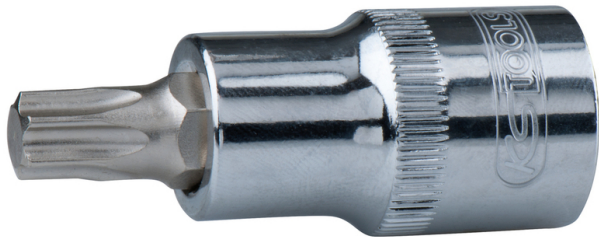

Llave de vaso con punta Torx

Llave de vaso con punta Torx
[Read More](#)

SKU: H9181625

Price: Consúltenos [Contacto](#)

Stock: instock

Categories: [Destornilladores](#), [Herramientas](#)

Tags: [HERRAMIENTAS KS TOOLS](#)